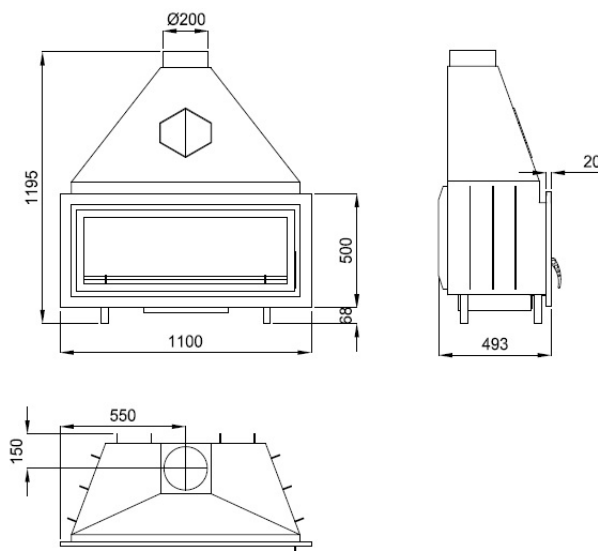

21

76

6.4

525

121

150

860 X 270 X 380

85

M-7-V M-8-V M-9-V M-10-V

Características

- Potencia calorífica: 21kw
- Rendimiento (%): 76%
- Consumo (kg/h): 6.4kg/h
- Volumen calefactable (m3): 525m3
- Interior Vermiculita
- Elaborado en Chapa y Fundición
- Peso (kg): 121kg
- Diámetro salida de humos (mm): 150mm
- Sistema de cristal limpio
- Boca útil cámara (mm): 860 X 270 X 380mm
- Tamaño máx. troncos (cm): 85cm
- Doble Combustión
- Accesorios compatibles no incluidos: M-7-V; M-8-V; M-9-V; M-10-V

Medida Boca Util: 860 x 270 x 380 mm

Dada la continua mejora de nuestros productos y el perfeccionamiento de nuestro proceso de fabricación, las dimensiones, la estética del producto y las características técnicas están sujetas a posibles variaciones sin previo aviso por parte de nuestra empresa.